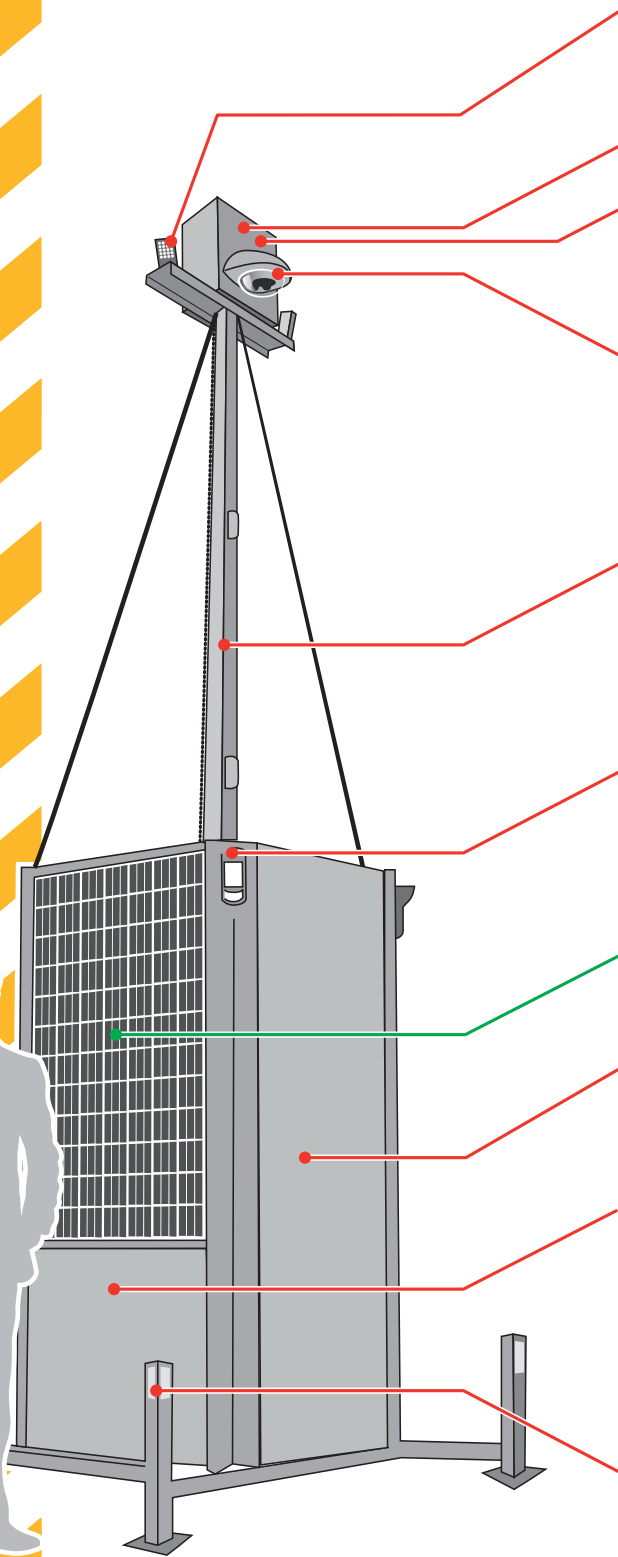

INFRA WATCH

Infrawatch on-site bewakingscamera's; kristalhelder toezicht, goed betrouwbaar en betaalbaar. Super geavanceerd, maar toch eenvoudig in zijn ontwerp en toepassing. Camerabeelden zijn toegankelijk voor aangewezen gebruikers via een webbrowser op een smarphone, pc of ander apparaat met internet via WI-FI of via een 3G / 4G telecom serviceprovider.

3 TYPE INFRAWATCH UNIT'S

INFRAWATCH 230 Volt versie

- Zwart/Wit/Kleur Camera met 180 graden beeld
- Infrarood of wit licht
- Ingebouwde luidspreker
- Ingebouwde microfoon
- Internetverbinding 4G
- Efficiënt stroomgebruik

INFRAWATCH Hybride versie

- Zwart/Wit/Kleur Camera met 180 graden beeld
- Infrarood of wit licht
- Ingebouwde luidspreker
- Ingebouwde microfoon
- Internetverbinding 4G
- Stroomopslag van 125 uur

INFRAWATCH zelfvoorzienende zonnepaneel versie

- Zwart/Wit/Kleur Camera met 180 graden beeld
- Infrarood of wit licht
- Ingebouwde luidspreker
- Ingebouwde microfoon
- Internetverbinding 4G
- Co2 neutraal

Zien is geloven. Maak dus gerust een afspraak voor een vrijblijvende demonstratie. Uw adviseur is graag snel ter plekke. En als u dan toch overtuigd bent van de kwaliteiten, dan is de installatie in een oogwenk een feit.