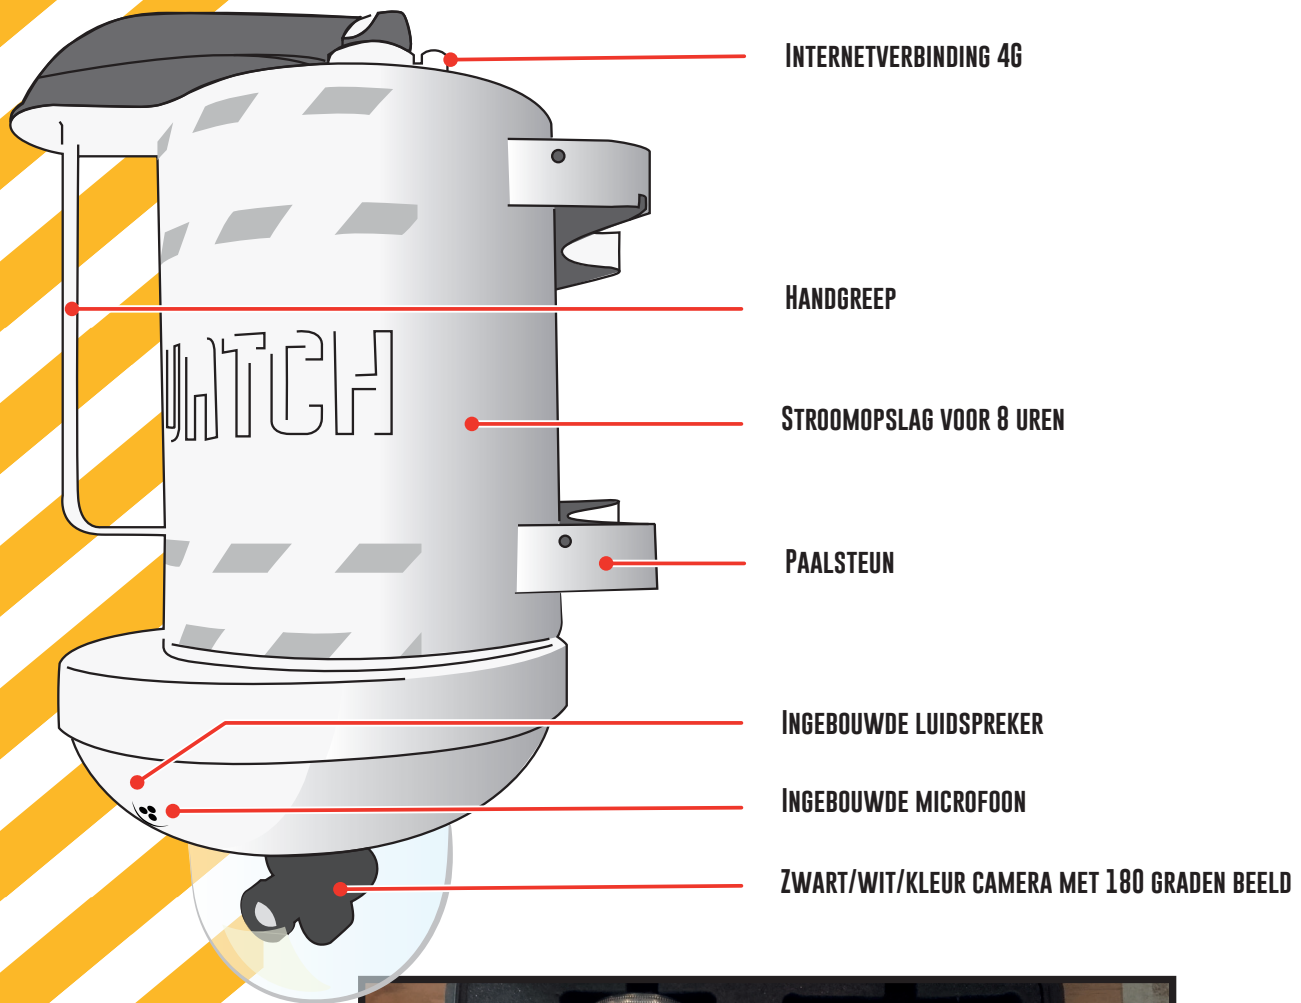

MONTEER WAAR U HET NODIG HEBT

WORDT GELEVERD MET ALLE BENODIGDE MATERIALEN IN EEN HANDIGE KOFFER